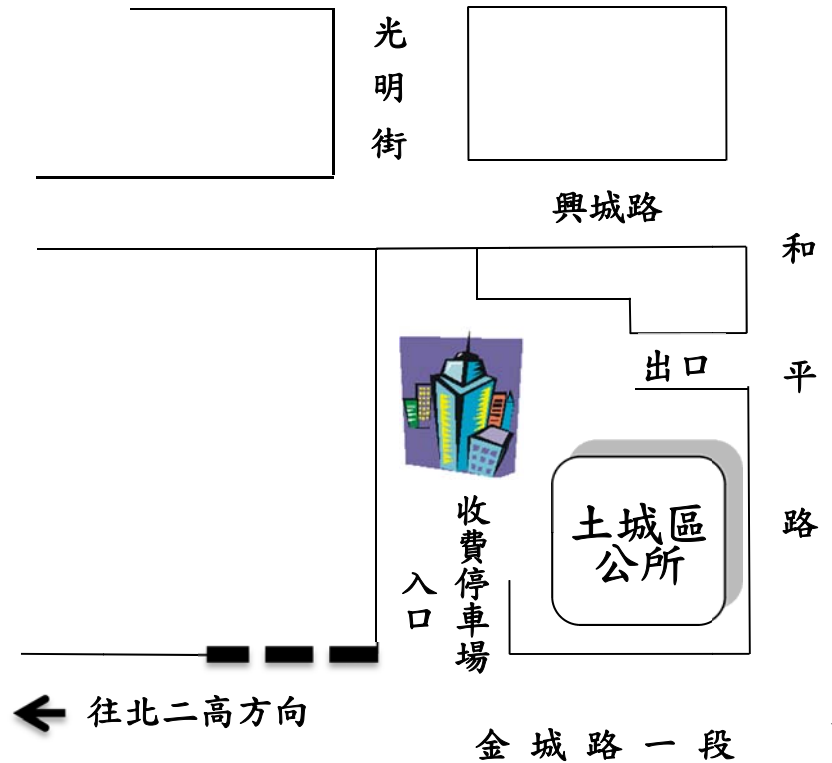

# 新北市土城區公有靈恩納骨塔

## 112年度三大法會免費接駁專車路線圖

112年3月25日清明法會、8月26日中元普渡、12月9日安座紀念日法會(皆為星期六)

捷運土城站一號出口  
3大法會時免費  
接駁專車起迄站

發車時間  
0830-1630

**圖示說明**  
 - - - : 路邊收費停車格路段示意圖  
 ——— : 三大法會免費接駁專車行駛路段

**靈恩納骨塔位置圖**  
 地址: 新北市土城區明德路1段371號 電話: 2274-3477  
 開放時間: 星期三~星期日(上午08:30~12:30, 下午1:30~5:30)  
 休塔時間: 星期一、二(可塔外祭拜但無法入塔內)及國定假日